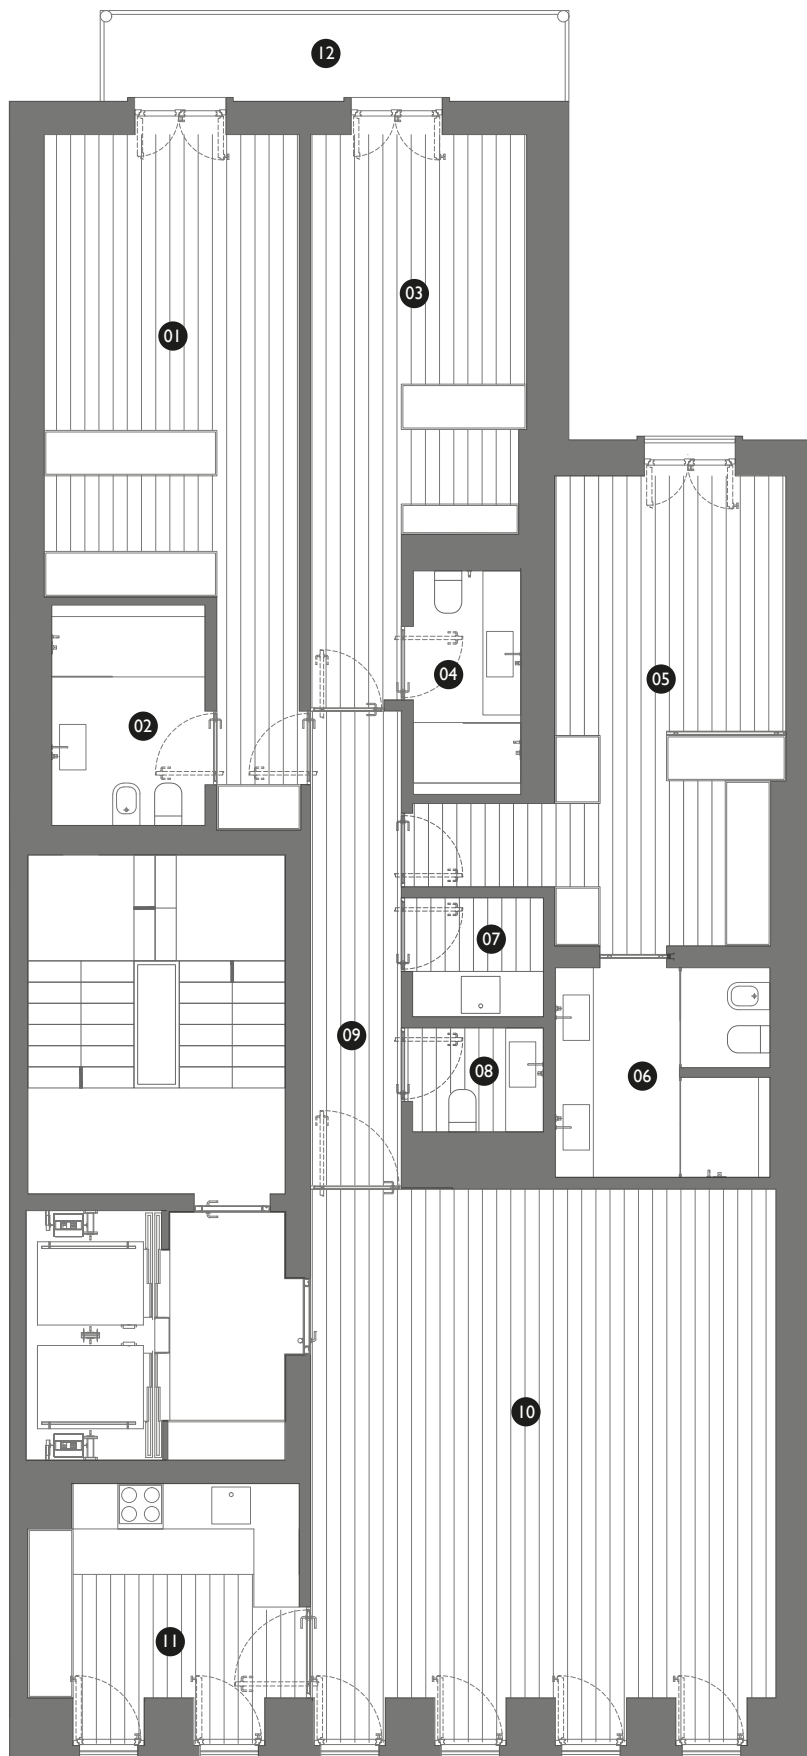

T3 Apartment (4th Floor) - 186 sqm*

*Indoor gross private area

*Apartamento T3 (Piso 4) - 186 m²**

**Área bruta privativa interior*

INTERIOR NET AREAS

- 01 - Master Suite 24 sqm
- 02 - Bathroom 6 sqm
- 03 - Suite 18 sqm
- 04 - Bathroom 4 sqm
- 05 - Suite 21 sqm
- 06 - Bathroom 8 sqm
- 07 - Laundry 4 sqm
- 08 - WC 3 sqm
- 09 - Circulation 8 sqm
- 10 - Living Room 41 sqm
- 11 - Kitchen 10 sqm

EXTERIOR NET AREAS

- 12 - Balcony 7 sqm

ÁREAS ÚTEIS INTERIORES

- 01 - Master Suite 24 m²
- 02 - Casa de banho 6 m²
- 03 - Suite 18 m²
- 04 - Casa de banho 4 m²
- 05 - Suite 21 m²
- 06 - Casa de banho 8 m²
- 07 - Lavandaria 4 m²
- 08 - Lavabo 3 m²
- 09 - Circulação 8 m²
- 10 - Sala 41 m²
- 11 - Cozinha 10 m²

ÁREAS ÚTEIS EXTERIORES

- 12 - Varanda 7 sqm

www.excluxive.com