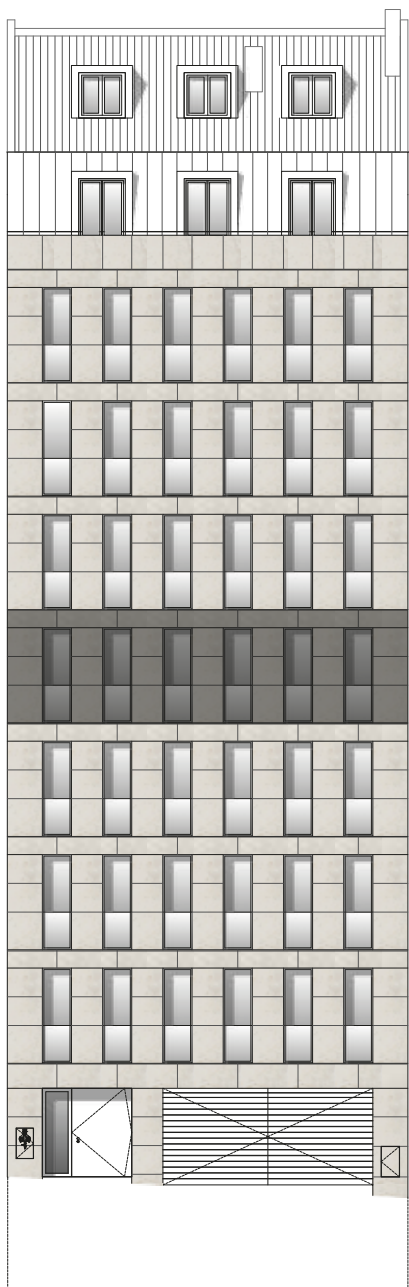

T3 Apartment (4th Floor) - 186 sqm*

*Indoor gross private area

*Apartamento T3 (Piso 4) - 186 m²**

**Área bruta privativa interior*

INTERIOR NET AREAS

- 01 - Master Suite 24 sqm
- 02 - Bathroom 6 sqm
- 03 - Suite 18 sqm
- 04 - Bathroom 4 sqm
- 05 - Suite 21 sqm
- 06 - Bathroom 8 sqm
- 07 - Laundry 4 sqm
- 08 - WC 3 sqm
- 09 - Circulation 8 sqm
- 10 - Living Room 41 sqm
- 11 - Kitchen 10 sqm

EXTERIOR NET AREAS

- 12 - Balcony 7 sqm

ÁREAS ÚTEIS INTERIORES

- 01 - Master Suite 24 m²
- 02 - Casa de banho 6 m²
- 03 - Suite 18 m²
- 04 - Casa de banho 4 m²
- 05 - Suite 21 m²
- 06 - Casa de banho 8 m²
- 07 - Lavandaria 4 m²
- 08 - Lavabo 3 m²
- 09 - Circulação 8 m²
- 10 - Sala 41 m²
- 11 - Cozinha 10 m²

ÁREAS ÚTEIS EXTERIORES

- 12 - Varanda 7 sqm

www.excluxive.com