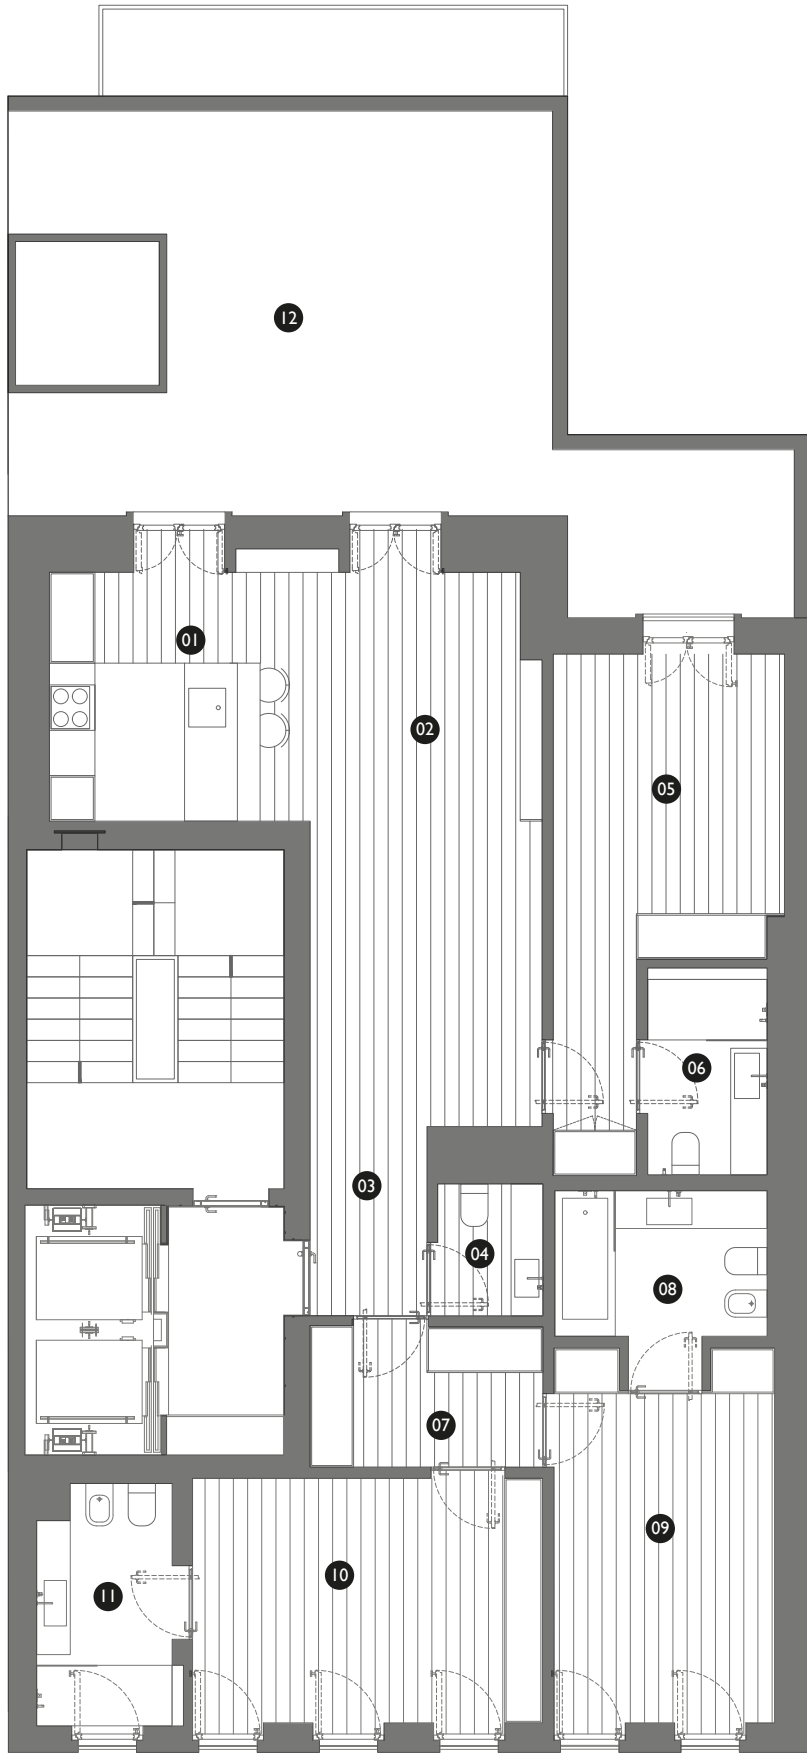

T3 Apartment (5th Floor) - 137 sqm*

*Indoor gross private area

*Apartamento T3 (Piso 5) - 137 m²**

**Área bruta privativa interior*

INTERIOR NET AREAS

- 01 - Kitchen 9 sqm
- 02 - Living Room 24 sqm
- 03 - Hall 4 sqm
- 04 - WC 3 sqm
- 05 - Suite 16 sqm
- 06 - Bathroom 4 sqm
- 07 - Circulation 6 sqm
- 08 - Bathroom 6 sqm
- 09 - Suite 15 sqm
- 10 - Master Suite 15 sqm
- 11 - Bathroom 6 sqm

EXTERIOR NET AREAS

- 12 - Terrace + Jacuzzi 46 sqm

ÁREAS ÚTEIS INTERIORES

- 01 - Cozinha 9 m²
- 02 - Sala 24 m²
- 03 - Antecâmara 4 m²
- 04 - Lavabo 3 m²
- 05 - Suite 16 m²
- 06 - Casa de banho 4 m²
- 07 - Circulação 6 m²
- 08 - Casa de banho 6 m²
- 09 - Suite 15 m²
- 10 - Master Suite 15 m²
- 11 - Casa de banho 6 m²

ÁREAS ÚTEIS EXTERIORES

- 12 - Terraço + Jacuzzi 46 m²

www.excluxive.com