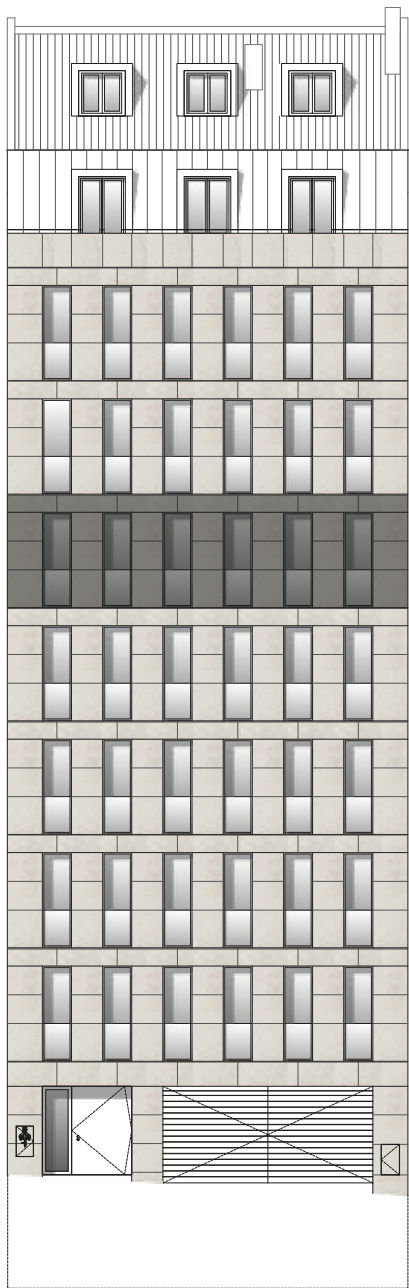

T3 Apartment (5th Floor) - 137 sqm*

*Indoor gross private area

*Apartamento T3 (Piso 5) - 137 m²**

**Área bruta privativa interior*

INTERIOR NET AREAS

- 01 - Kitchen 9 sqm
- 02 - Living Room 24 sqm
- 03 - Hall 4 sqm
- 04 - WC 3 sqm
- 05 - Suite 16 sqm
- 06 - Bathroom 4 sqm
- 07 - Circulation 6 sqm
- 08 - Bathroom 6 sqm
- 09 - Suite 15 sqm
- 10 - Master Suite 15 sqm
- 11 - Bathroom 6 sqm

EXTERIOR NET AREAS

- 12 - Terrace + Jacuzzi 46 sqm

ÁREAS ÚTEIS INTERIORES

- 01 - Cozinha 9 m²
- 02 - Sala 24 m²
- 03 - Antecâmara 4 m²
- 04 - Lavabo 3 m²
- 05 - Suite 16 m²
- 06 - Casa de banho 4 m²
- 07 - Circulação 6 m²
- 08 - Casa de banho 6 m²
- 09 - Suite 15 m²
- 10 - Master Suite 15 m²
- 11 - Casa de banho 6 m²

ÁREAS ÚTEIS EXTERIORES

- 12 - Terraço + Jacuzzi 46 m²

www.excluxive.com