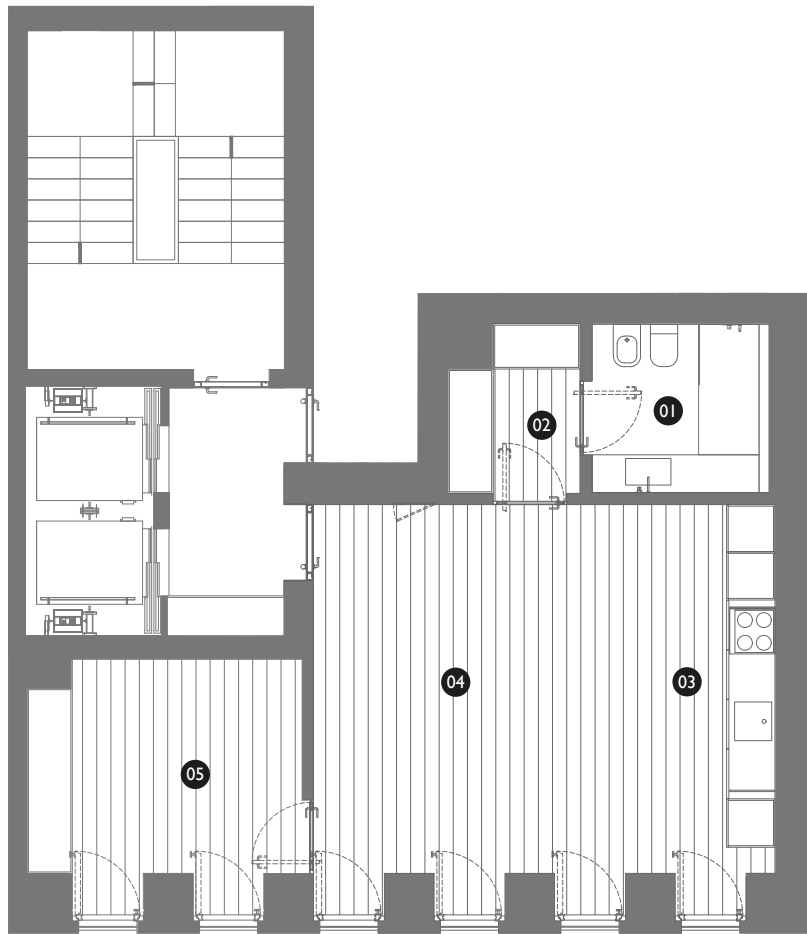

T1 Apartment (1st Floor) - 66 sqm*

*Indoor gross private area

*Apartamento T1 (Piso 1) - 66 m²**

**Área bruta privativa interior*

INTERIOR NET AREAS

- 01 - Bathroom 5 sqm
 - 02 - Circulation 4 sqm
 - 03 - Kitchen 3 sqm
 - 04 - Living room 27 sqm
 - 05 - Bedroom 10 sqm
-

ÁREAS ÚTEIS INTERIORES

- 01 - Casa de banho 5 m²
- 02 - Circulação 4 m²
- 03 - Cozinha 3 m²
- 04 - Sala 27 m²
- 05 - Quarto 10 m²

www.excluxive.com