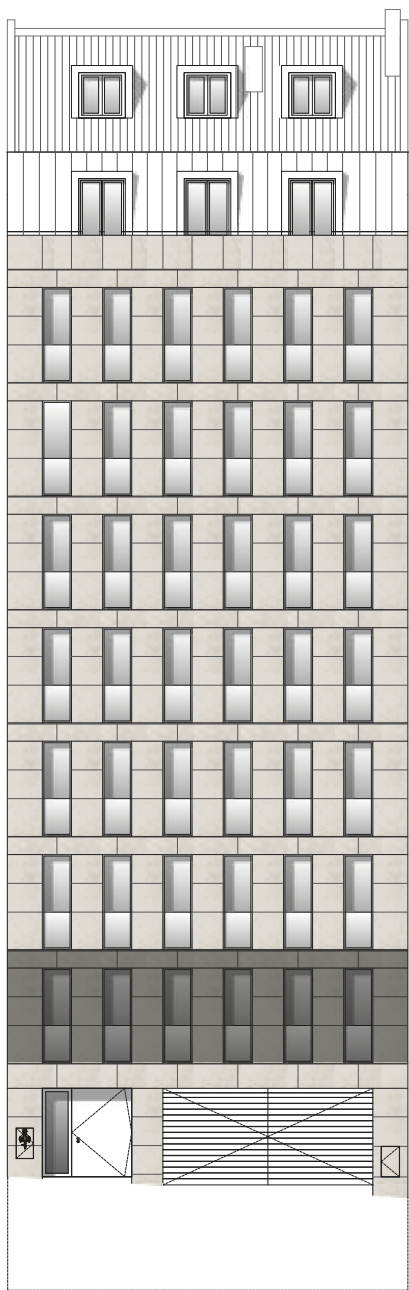

T1 Apartment (1st Floor) - 66 sqm*

*Indoor gross private area

*Apartamento T1 (Piso 1) - 66 m²**

**Área bruta privativa interior*

INTERIOR NET AREAS

- 01 - Bathroom 5 sqm
 - 02 - Circulation 4 sqm
 - 03 - Kitchen 3 sqm
 - 04 - Living room 27 sqm
 - 05 - Bedroom 10 sqm
-

ÁREAS ÚTEIS INTERIORES

- 01 - Casa de banho 5 m²
- 02 - Circulação 4 m²
- 03 - Cozinha 3 m²
- 04 - Sala 27 m²
- 05 - Quarto 10 m²

www.excluxive.com