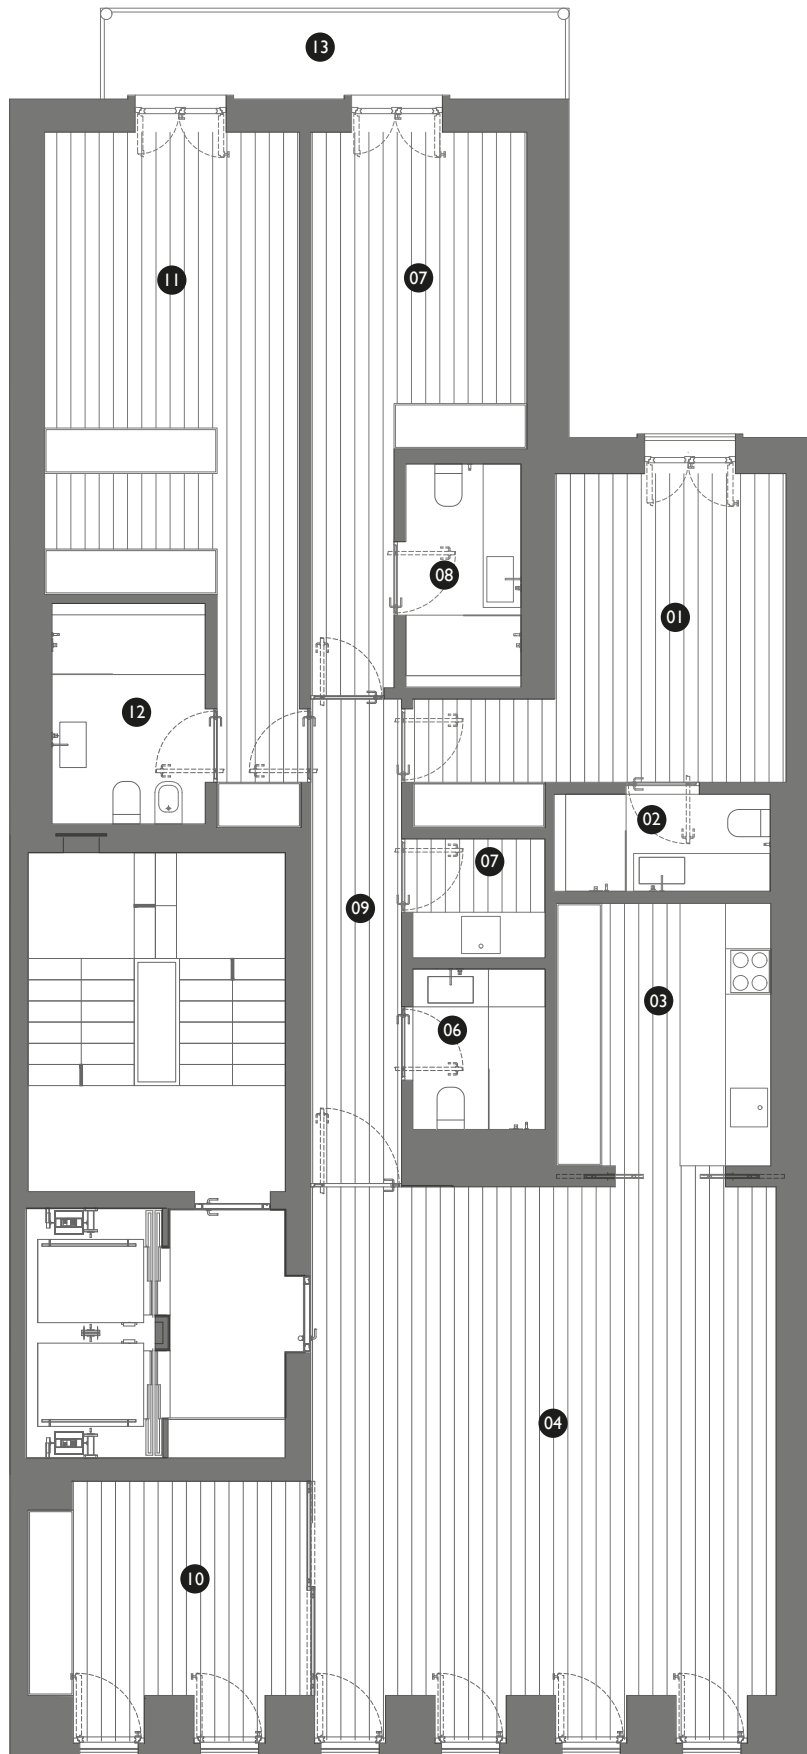

1

X

T4 Apartment (3rd Floor) - 186 sqm*

*Indoor gross private area

*Apartamento T4 (Piso 3) - 186 m²**

**Área bruta privativa interior*

INTERIOR NET AREAS

- 01 - Suite 17 sqm
- 02 - Bathroom 4 sqm
- 03 - Kitchen 10 sqm
- 04 - Living room 41 sqm
- 05 - Laundry 3 sqm
- 06 - Bathroom 4 sqm
- 07 - Suite 16 sqm
- 08 - Bathroom 5 sqm
- 09 - Circulation 8 sqm
- 10 - Office/Bedroom 10 sqm
- 11 - Master Suite 24 sqm
- 12 - Bathroom 6 sqm

EXTERIOR NET AREAS

- 13 - Balcony 7 sqm

ÁREAS ÚTEIS INTERIORES

- 01 - Suite 17 m²
- 02 - Casa de banho 4 m²
- 03 - Cozinha 10 m²
- 04 - Sala 41 m²
- 05 - Lavandaria 3 m²
- 06 - Casa de banho 4 m²
- 07 - Suite 16 m²
- 08 - Casa de banho 5 m²
- 09 - Circulação 8 m²
- 10 - Escritório/Quarto 10 m²
- 11 - Master Suite 24 m²
- 12 - Casa de banho 6 m²

ÁREAS ÚTEIS EXTERIORES

- 13 - Varanda 7 sqm

www.excluxive.com