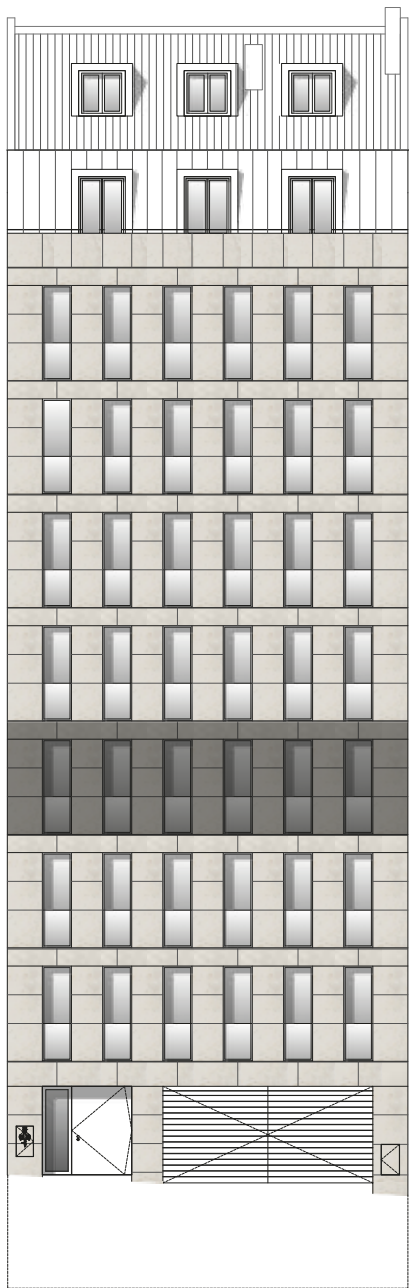

1

X

T4 Apartment (3rd Floor) - 186 sqm*

*Indoor gross private area

*Apartamento T4 (Piso 3) - 186 m²**

**Área bruta privativa interior*

INTERIOR NET AREAS

- 01 - Suite 17 sqm
- 02 - Bathroom 4 sqm
- 03 - Kitchen 10 sqm
- 04 - Living room 41 sqm
- 05 - Laundry 3 sqm
- 06 - Bathroom 4 sqm
- 07 - Suite 16 sqm
- 08 - Bathroom 5 sqm
- 09 - Circulation 8 sqm
- 10 - Office/Bedroom 10 sqm
- 11 - Master Suite 24 sqm
- 12 - Bathroom 6 sqm

EXTERIOR NET AREAS

- 13 - Balcony 7 sqm

ÁREAS ÚTEIS INTERIORES

- 01 - Suite 17 m²
- 02 - Casa de banho 4 m²
- 03 - Cozinha 10 m²
- 04 - Sala 41 m²
- 05 - Lavandaria 3 m²
- 06 - Casa de banho 4 m²
- 07 - Suite 16 m²
- 08 - Casa de banho 5 m²
- 09 - Circulação 8 m²
- 10 - Escritório/Quarto 10 m²
- 11 - Master Suite 24 m²
- 12 - Casa de banho 6 m²

ÁREAS ÚTEIS EXTERIORES

- 13 - Varanda 7 sqm

www.excluxive.com